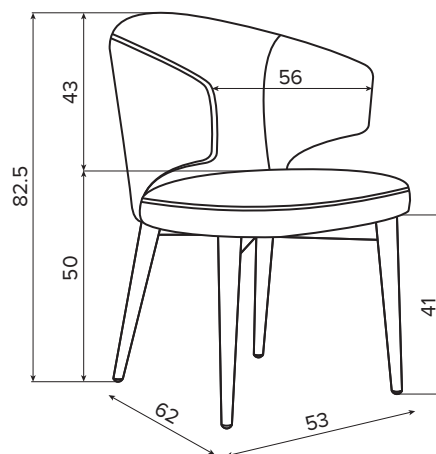

MIAMI/FARGO

SKDESIGN

Обеденный стул

Обеденное полукресло

Сборку производить на мягкой поверхности!

Не знаете как собрать? Позвоните!

A1

A3

A2

A4

A5

20 МИН

B1

M6x75

x4

B2