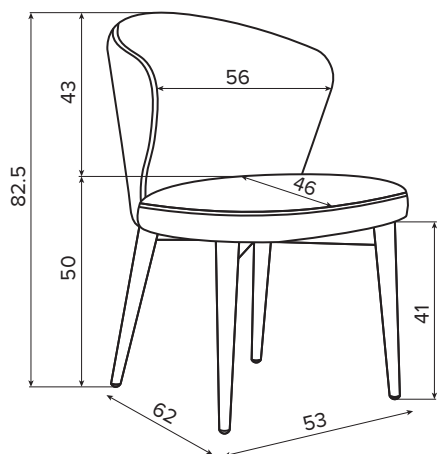

MIAMI/FARGO

SKDESIGN

Обеденный стул

Обеденное полукресло

Сборку производить на мягкой поверхности!

Не знаете как собрать? Позвоните!

A1

A3

A2

A4

A5

20 МИН

B1

M6x75

x4

B2