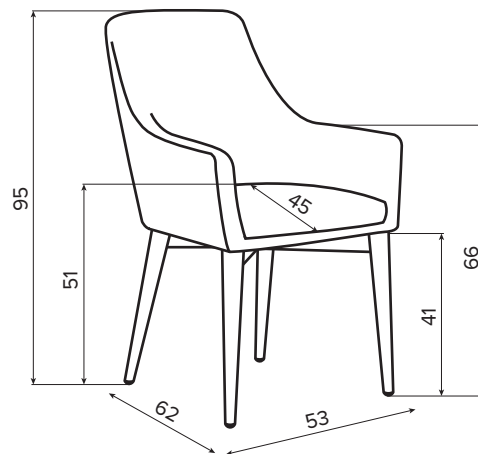

MIAMI/FARGO

SKDESIGN

Обеденный стул

Обеденное полукресло

Сборку производить на мягкой поверхности!

Не знаете как собрать? Позвоните!

A1

A3

A2

A4

A5

20 МИН

B1

M6x75

x4

B2