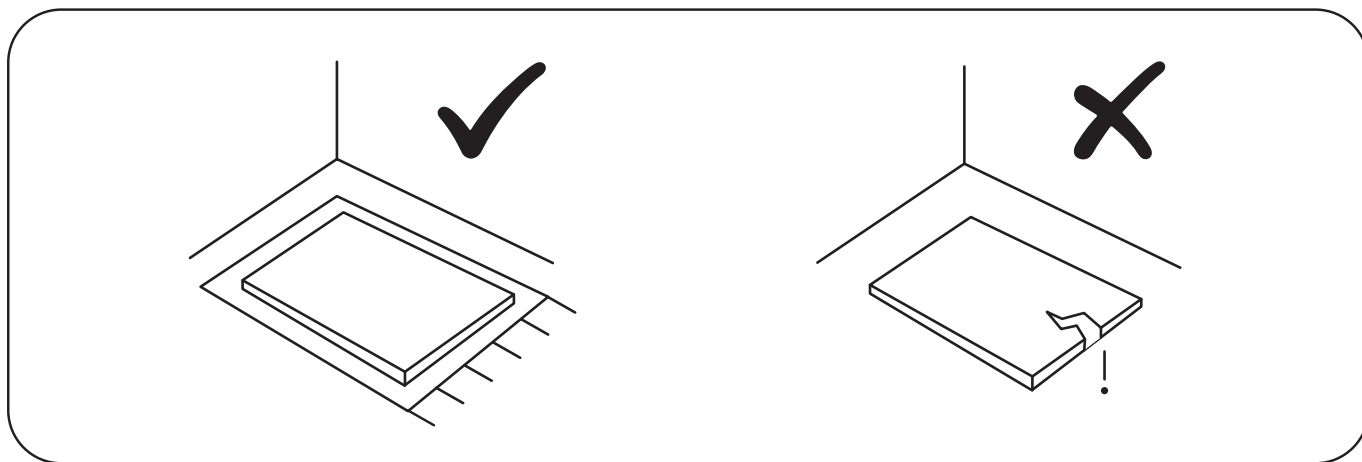

VENTO JUNIOR

SKDESIGN

Кровать

Сборку производить на мягкой поверхности!

Не знаете как собрать? Позвоните!

1 час
20 мин

B1 x2 	B2 x2 	B3 x4 
B4 x10 	B5 x2 	B6 x32 M8x20 
B7 x4 h=50 	B8 x3 h=35 	B9 x7 M6x50 
B10 x4 M6 	B11 x6 M8 	B12 x4 M8x45 
B13 x4 M8 	B14 x2 M8x60 	