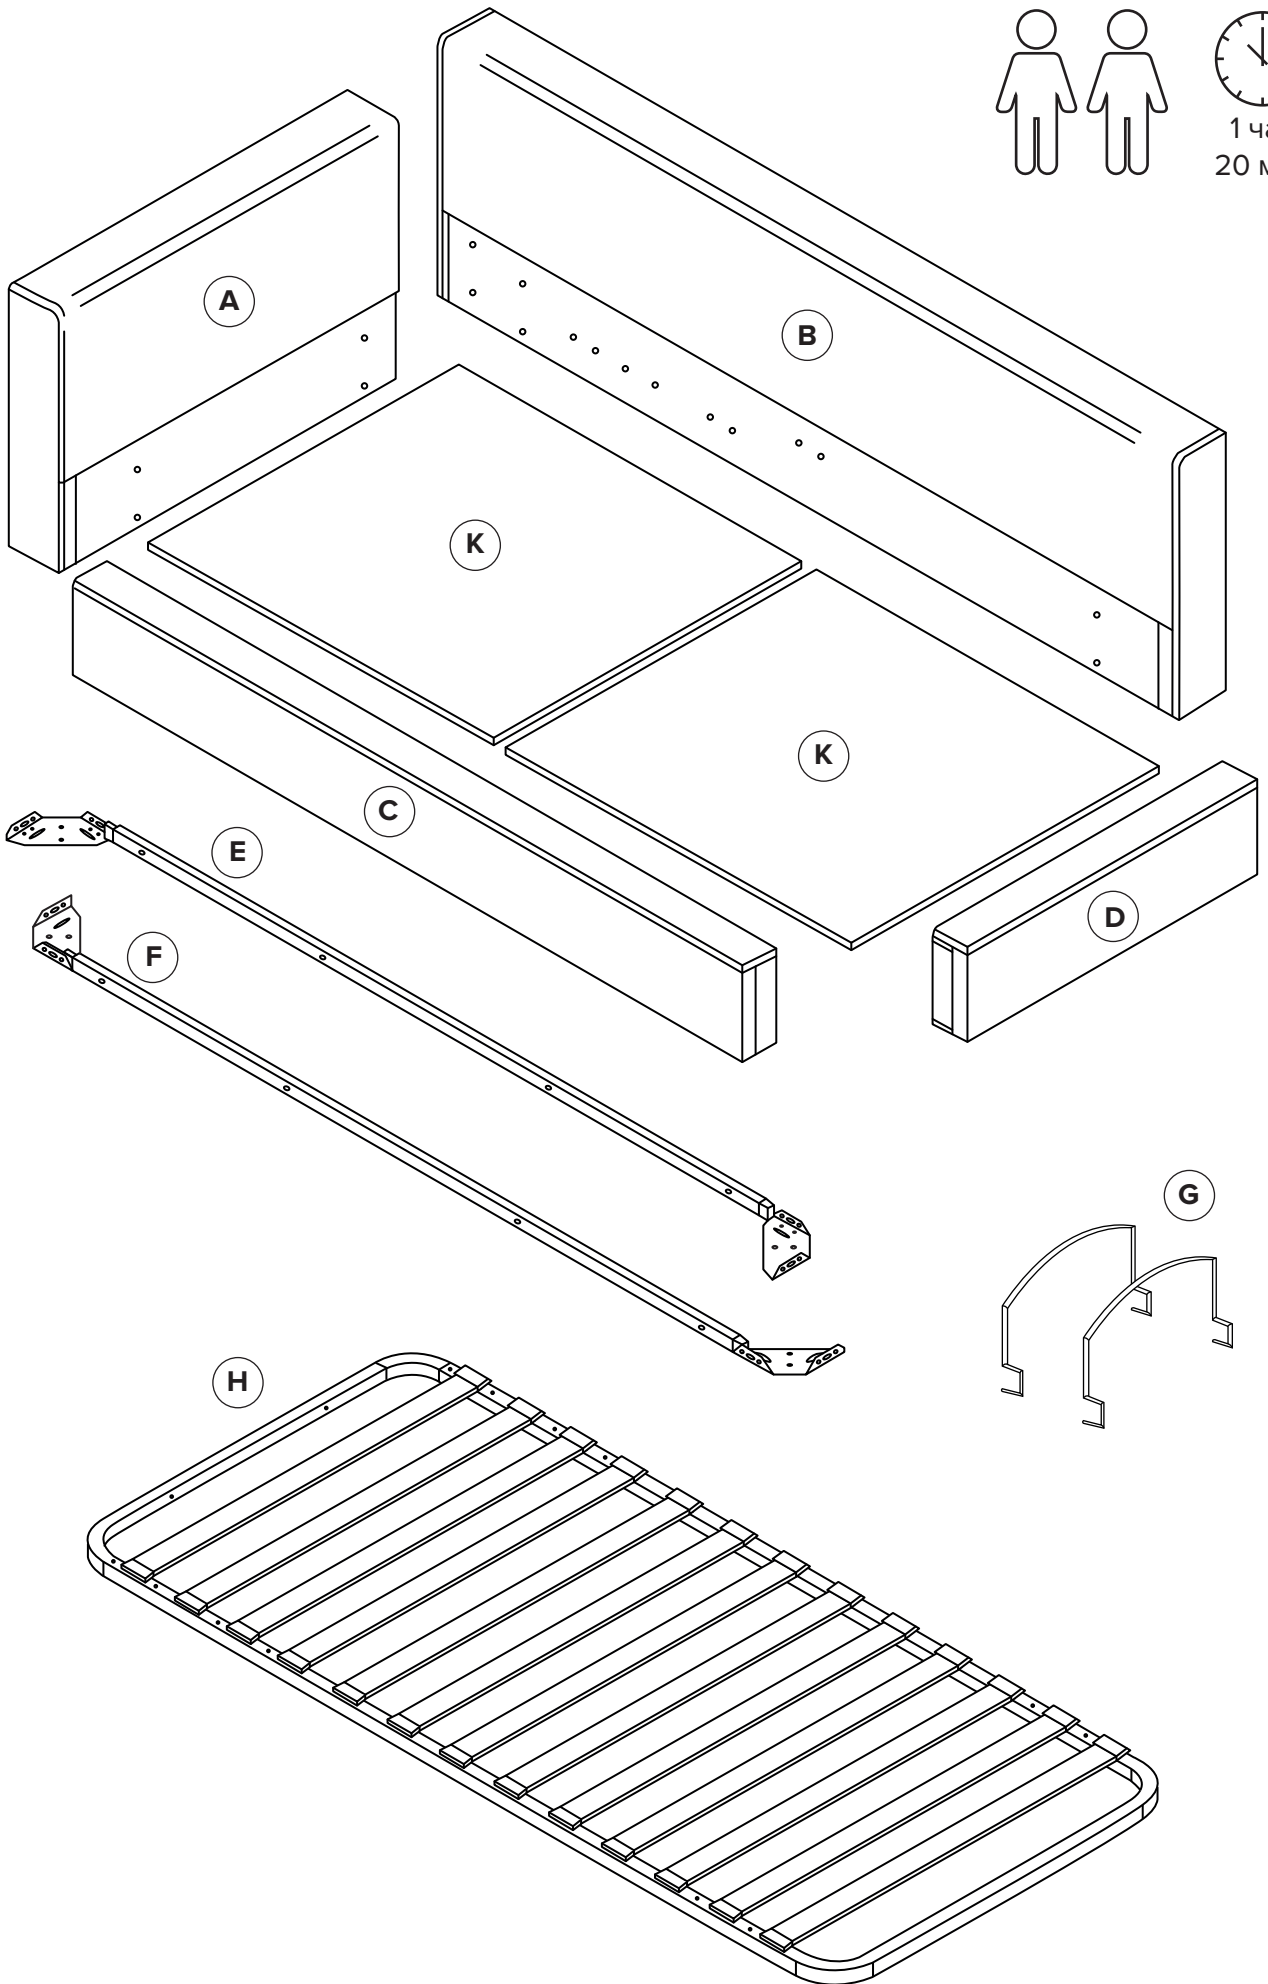

VENTO JUNIOR

SKDESIGN

Кровать

Сборку производить на мягкой поверхности!

Не знаете как собрать? Позвоните!

1 час
20 мин

B1 x2 	B2 x2 	B3 x4 
B4 x10 	B5 x2 	B6 x32 M8x20 
B7 x4 h=50 	B8 x3 h=35 	B9 x7 M6x50 
B10 x4 M6 	B11 x6 M8 	B12 x4 M8x45 
B13 x4 M8 	B14 x2 M8x60 	