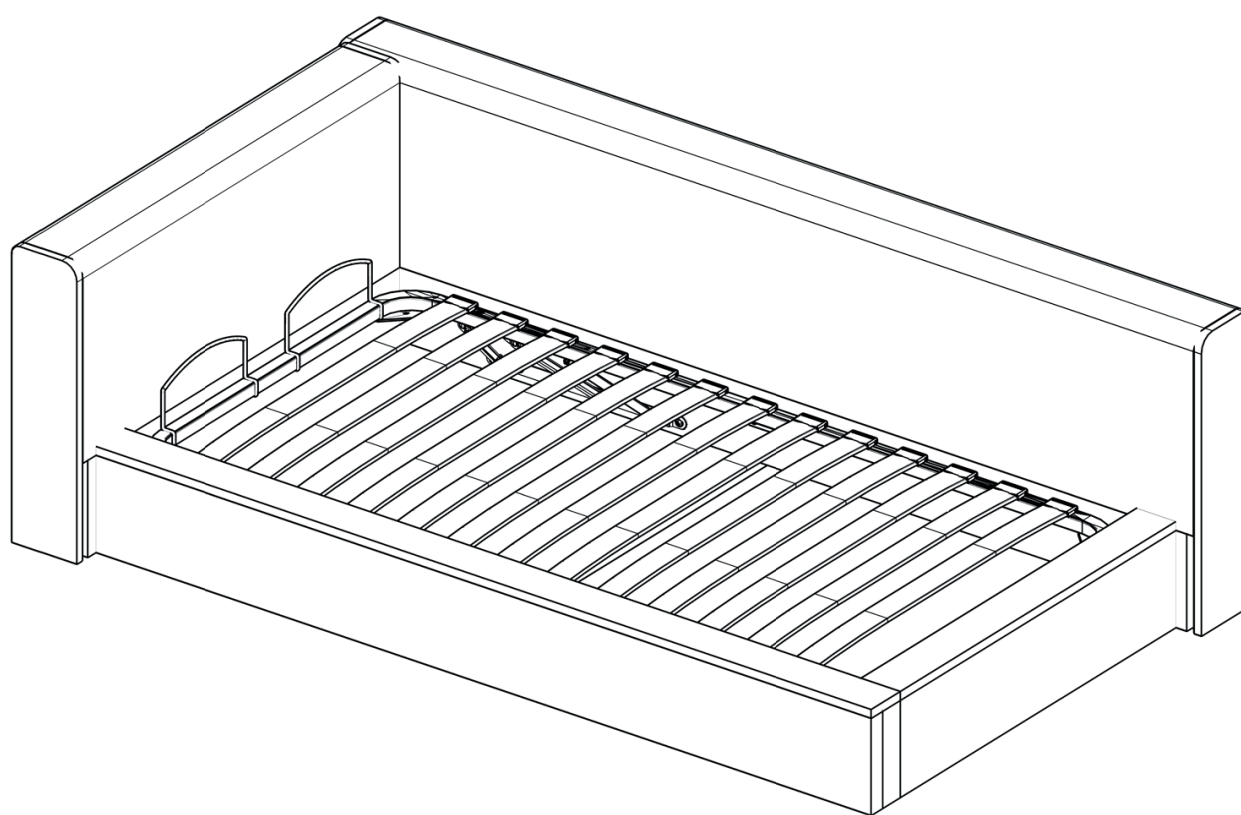

VENTO JUNIOR

SKDESIGN

Кровать

Сборку производить на мягкой поверхности!

Не знаете как собрать? Позвоните!

1 час
20 мин

B1 x2 	B2 x2 	B3 x4 
B4 x10 	B5 x2 	B6 x32 M8x20 
B7 x4 h=50 	B8 x3 h=35 	B9 x7 M6x50 
B10 x4 M6 	B11 x6 M8 	B12 x4 M8x45 
B13 x4 M8 	B14 x2 M8x60 	