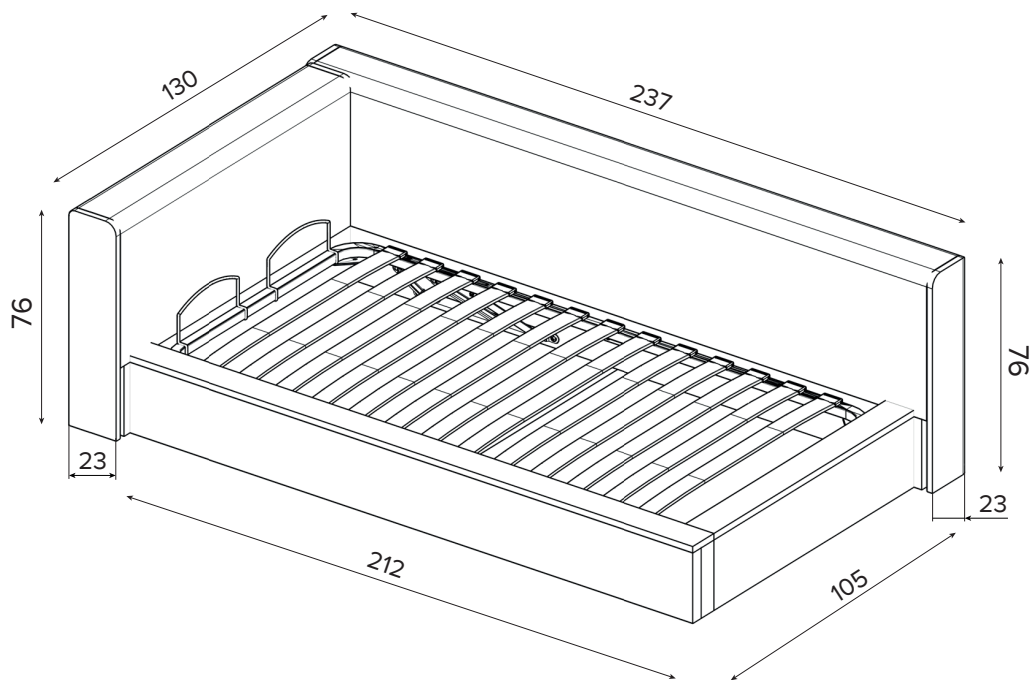

VENTO JUNIOR

SKDESIGN

Кровать

Сборку производить на мягкой поверхности!

Не знаете как собрать? Позвоните!

1 час
20 мин

B1 x2 	B2 x2 	B3 x4 
B4 x10 	B5 x2 	B6 x32 M8x20 
B7 x4 h=50 	B8 x3 h=35 	B9 x7 M6x50 
B10 x4 M6 	B11 x6 M8 	B12 x4 M8x45 
B13 x4 M8 	B14 x2 M8x60 	