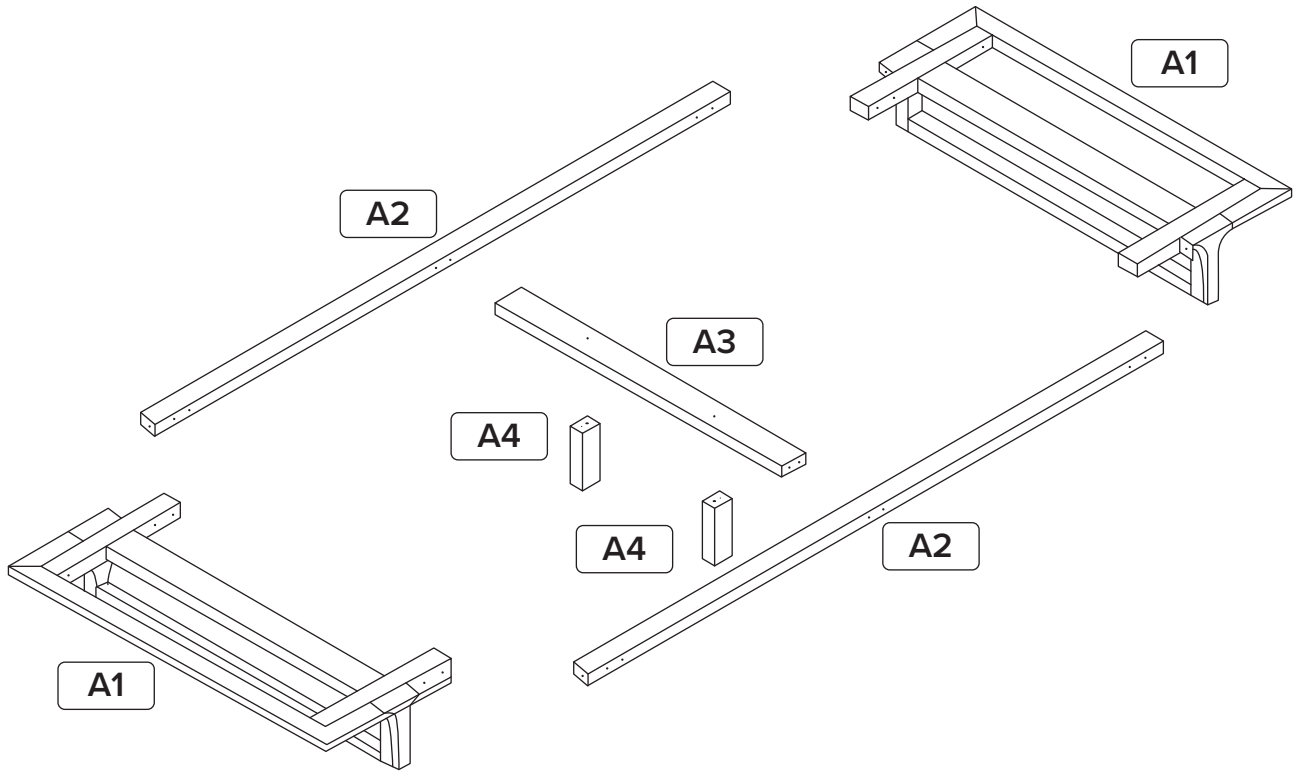

КАРСОН

ДИВАН

SKDESIGN

SK-00043890

SK-00041282

Сборку производить на мягкой поверхности!

Не знаете как собрать? Позвоните!

Сборка основания разборного

B1 10×50 ×6

B2 M6×40 ×2

B3 M6×70 ×8

B4 D10 ×2

B5 D10 ×2

B6 ×2

B7 8×30 ×2

C1