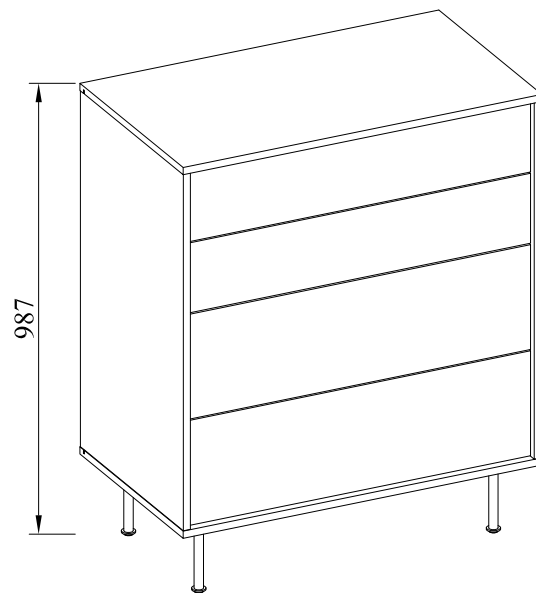

HESTVIK

SKDESIGN

Комод с 4 ящиками

Комод с 4 ящиками + комплект фасадов

Комод с 4 ящиками + комплект фасадов+опора

HESTVIK

Комод с 4 ящиками
комплект фасадов

№	L	B	S	Q	
1	795	469	16	1	1
2	795	469	16	1	1
3	817	470	16	1	1
4	817	470	16	1	1
5	400	115	16	2	1
6	400	115	16	2	1
7	400	177	16	2	1
8	400	177	16	2	1
9	743	101	16	2	1
10	743	163	16	2	1
11	757	404	3	4	1
12	797	403	3	1	1
13	797	403	3	1	1

 Ø3x20 x28	 Ø8x30 x20	 Ø7x50 x20	 4 mm x1	 Ø7x45 x20	 Ø15x12 x20	 Ø18 x40	 L=300 x4
 L=300 x4	 Ø6.3x13 x16	 x4	 Ø4x30 x8	 x20	 L=782 x1	 75x35x15 x1	 Ø4x16 x1
							 8x60 x1

7

8

HESTVIK
Комод с 4 ящиками
комплект фасадов