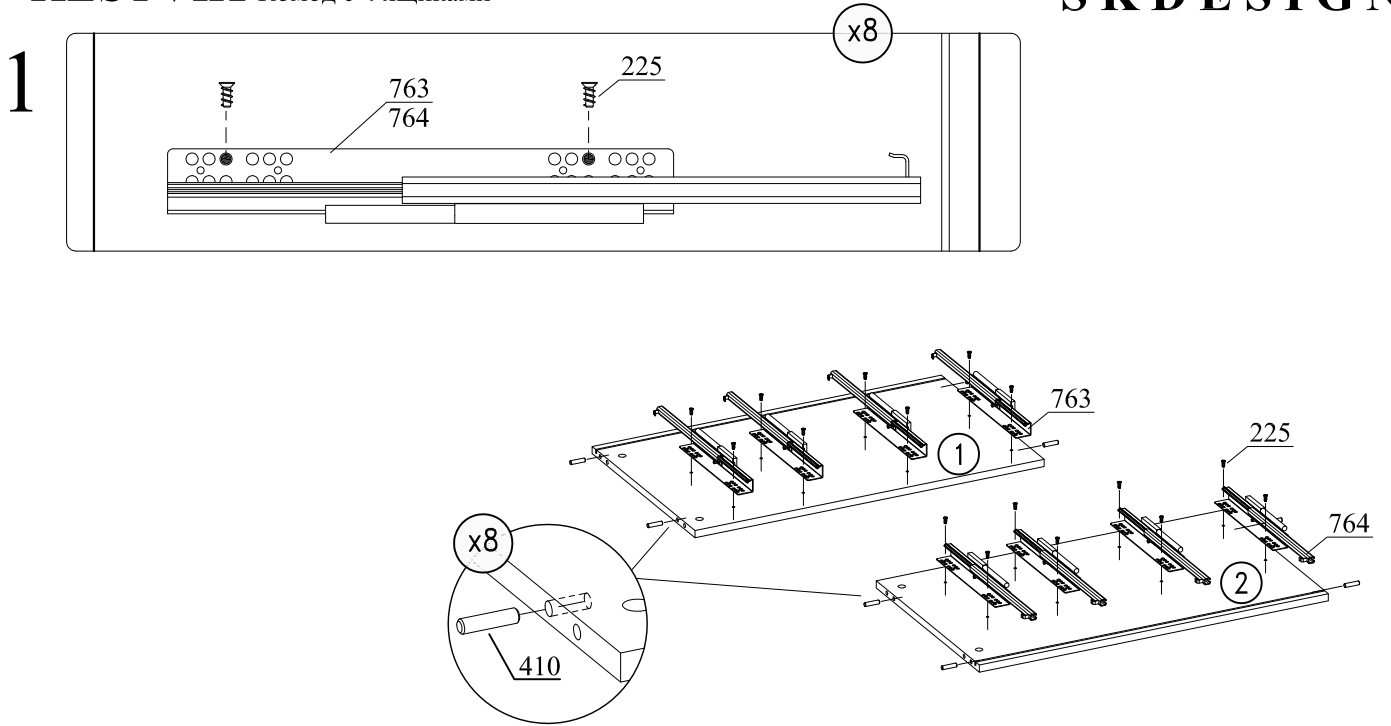

HESTVIK

SKDESIGN

Комод с 4 ящиками

Комод с 4 ящиками + комплект фасадов

Комод с 4 ящиками + комплект фасадов+опора

HESTVIK

Комод с 4 ящиками
комплект фасадов

№	L	B	S	Q	
1	795	469	16	1	1
2	795	469	16	1	1
3	817	470	16	1	1
4	817	470	16	1	1
5	400	115	16	2	1
6	400	115	16	2	1
7	400	177	16	2	1
8	400	177	16	2	1
9	743	101	16	2	1
10	743	163	16	2	1
11	757	404	3	4	1
12	797	403	3	1	1
13	797	403	3	1	1

 Ø3x20 x28	 Ø8x30 x20	 Ø7x50 x20	 4 mm x1	 Ø7x45 x20	 Ø15x12 x20	 Ø18 x40	 L=300 x4
 L=300 x4	 Ø6.3x13 x16	 x4	 Ø4x30 x8	 x20	 L=782 x1	 75x35x15 x1	 Ø4x16 x1
							 8x60 x1

7

8

HESTVIK
Комод с 4 ящиками
комплект фасадов

№	L	B	S	Q	
1	156	779	16	2	1
2	234	779	16	2	1

9

10

11

x2

12

x2

13