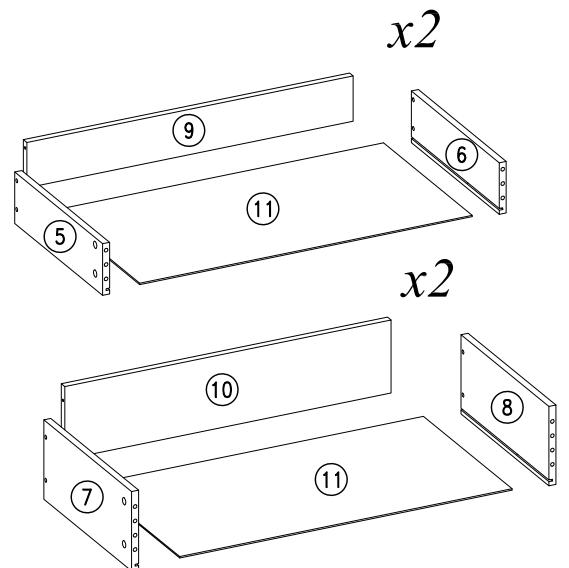

HESTVIK

SKDESIGN

Комод с 4 ящиками

Комод с 4 ящиками + комплект фасадов

Комод с 4 ящиками + комплект фасадов+опора

HESTVIK

Комод с 4 ящиками
комплект фасадов

№	L	B	S	Q	
1	795	469	16	1	1
2	795	469	16	1	1
3	817	470	16	1	1
4	817	470	16	1	1
5	400	115	16	2	1
6	400	115	16	2	1
7	400	177	16	2	1
8	400	177	16	2	1
9	743	101	16	2	1
10	743	163	16	2	1
11	757	404	3	4	1
12	797	403	3	1	1
13	797	403	3	1	1

 Ø3x20 x28	 Ø8x30 x20	 Ø7x50 x20	 4 mm x1	 Ø7x45 x20	 Ø15x12 x20	 Ø18 x40	 L=300 x4
 L=300 x4	 Ø6.3x13 x16	 x4	 Ø4x30 x8	 x20	 L=782 x1	 75x35x15 x1	 Ø4x16 x1
							 8x60 x1

7

8

HESTVIK
Комод с 4 ящиками
комплект фасадов