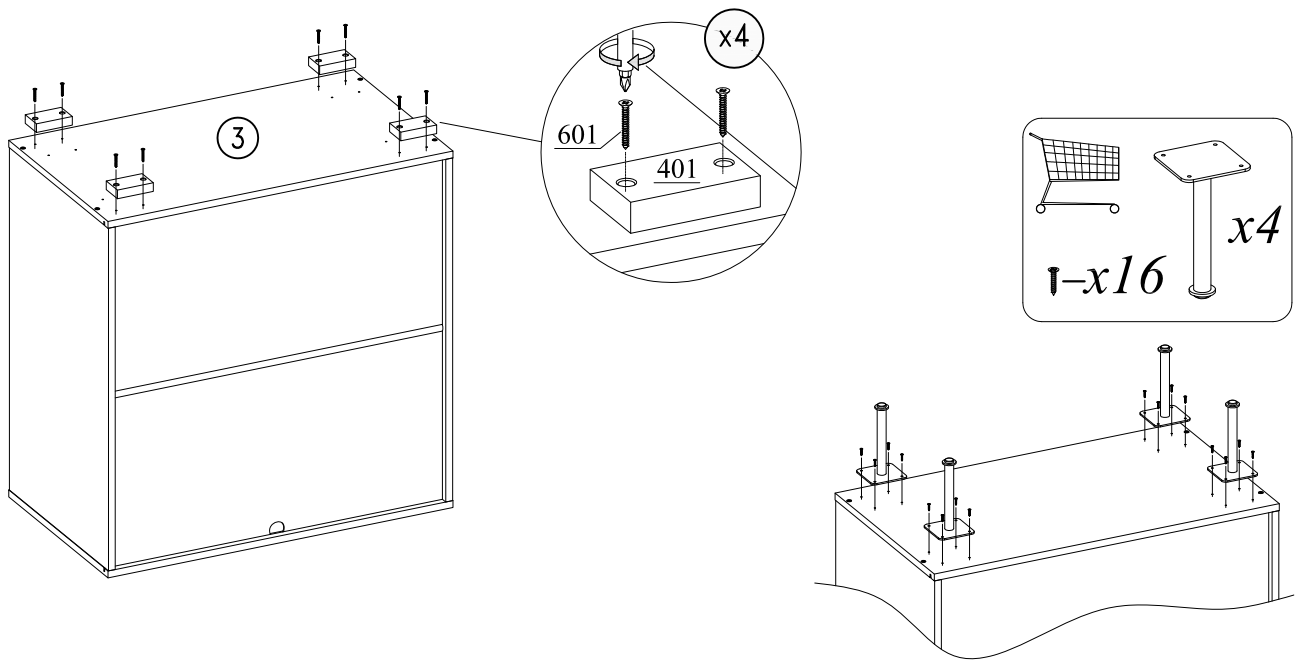

HESTVIK

SKDESIGN

Комод с 4 ящиками

Комод с 4 ящиками + комплект фасадов

Комод с 4 ящиками + комплект фасадов+опора

HESTVIK

Комод с 4 ящиками
комплект фасадов

№	L	B	S	Q	
1	795	469	16	1	1
2	795	469	16	1	1
3	817	470	16	1	1
4	817	470	16	1	1
5	400	115	16	2	1
6	400	115	16	2	1
7	400	177	16	2	1
8	400	177	16	2	1
9	743	101	16	2	1
10	743	163	16	2	1
11	757	404	3	4	1
12	797	403	3	1	1
13	797	403	3	1	1

 Ø3x20 x28	 Ø8x30 x20	 Ø7x50 x20	 4 mm x1	 Ø7x45 x20	 Ø15x12 x20	 Ø18 x40	 L=300 x4
 L=300 x4	 Ø6.3x13 x16	 x4	 Ø4x30 x8	 x20	 L=782 x1	 75x35x15 x1	 Ø4x16 x1
							 8x60 x1

7

8

HESTVIK
Комод с 4 ящиками
комплект фасадов