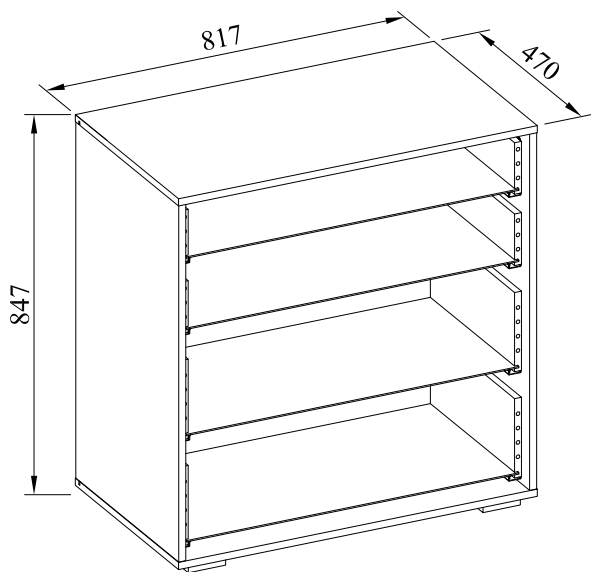

HESTVIK

SKDESIGN

Комод с 4 ящиками

Комод с 4 ящиками + комплект фасадов

Комод с 4 ящиками + комплект фасадов+опора

HESTVIK

Комод с 4 ящиками
комплект фасадов

№	L	B	S	Q	
1	795	469	16	1	1
2	795	469	16	1	1
3	817	470	16	1	1
4	817	470	16	1	1
5	400	115	16	2	1
6	400	115	16	2	1
7	400	177	16	2	1
8	400	177	16	2	1
9	743	101	16	2	1
10	743	163	16	2	1
11	757	404	3	4	1
12	797	403	3	1	1
13	797	403	3	1	1

 Ø3x20 x28	 Ø8x30 x20	 Ø7x50 x20	 4 mm x1	 Ø7x45 x20	 Ø15x12 x20	 Ø18 x40	 L=300 x4
 L=300 x4	 Ø6.3x13 x16	 x4	 Ø4x30 x8	 x20	 L=782 x1	 75x35x15 x1	 Ø4x16 x1
							 8x60 x1

7

8

HESTVIK
Комод с 4 ящиками
комплект фасадов