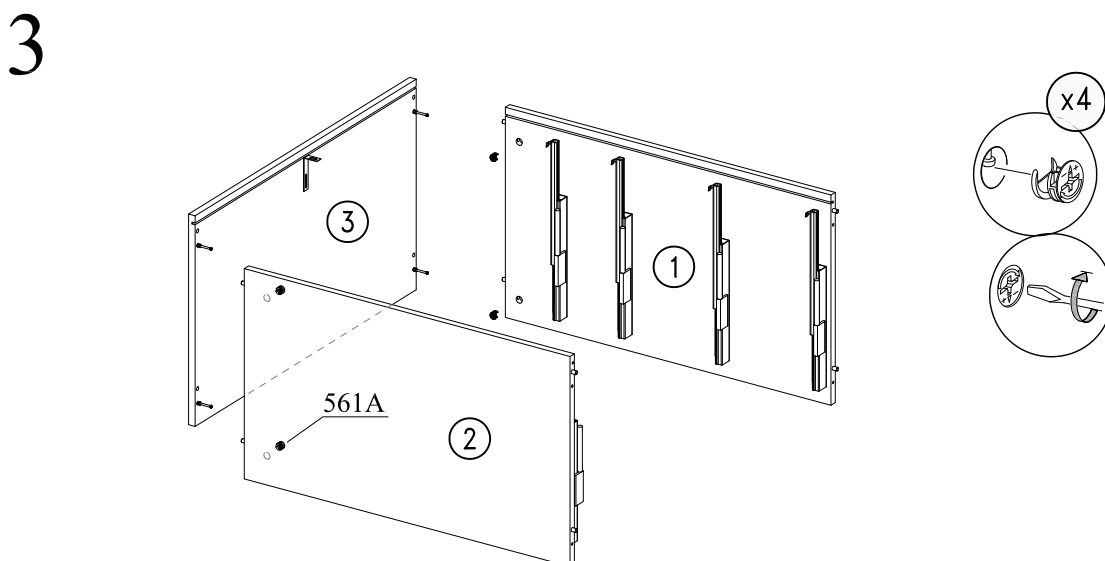

HESTVIK

SKDESIGN

Комод с 4 ящиками

Комод с 4 ящиками + комплект фасадов

Комод с 4 ящиками + комплект фасадов+опора

HESTVIK

Комод с 4 ящиками
комплект фасадов

№	L	B	S	Q	
1	795	469	16	1	1
2	795	469	16	1	1
3	817	470	16	1	1
4	817	470	16	1	1
5	400	115	16	2	1
6	400	115	16	2	1
7	400	177	16	2	1
8	400	177	16	2	1
9	743	101	16	2	1
10	743	163	16	2	1
11	757	404	3	4	1
12	797	403	3	1	1
13	797	403	3	1	1

 Ø3x20 x28	 Ø8x30 x20	 Ø7x50 x20	 4 mm x1	 Ø7x45 x20	 Ø15x12 x20	 Ø18 x40	 L=300 x4
 L=300 x4	 Ø6.3x13 x16	 x4	 Ø4x30 x8	 x20	 L=782 x1	 75x35x15 x1	 Ø4x16 x1
							 8x60 x1

7

8

HESTVIK
Комод с 4 ящиками
комплект фасадов