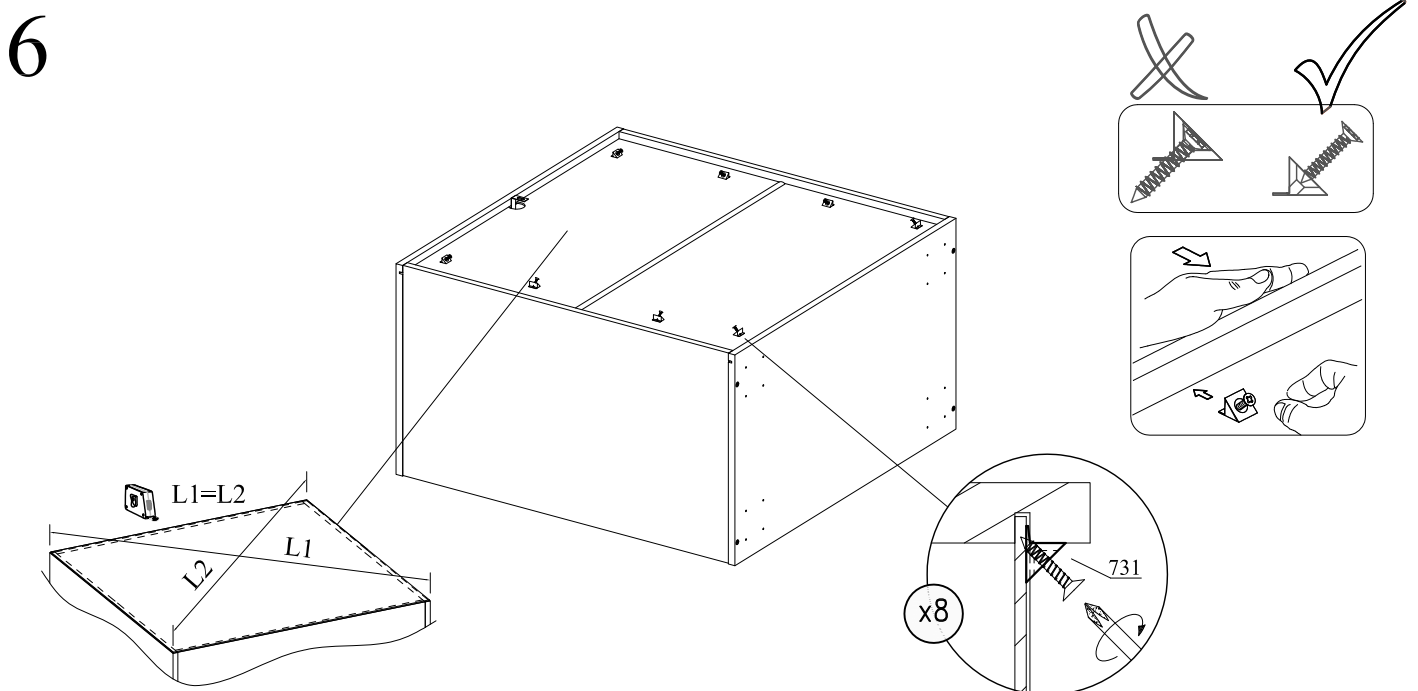

HESTVIK

SKDESIGN

Комод с 4 ящиками

Комод с 4 ящиками + комплект фасадов

Комод с 4 ящиками + комплект фасадов+опора

HESTVIK

Комод с 4 ящиками
комплект фасадов

№	L	B	S	Q	
1	795	469	16	1	1
2	795	469	16	1	1
3	817	470	16	1	1
4	817	470	16	1	1
5	400	115	16	2	1
6	400	115	16	2	1
7	400	177	16	2	1
8	400	177	16	2	1
9	743	101	16	2	1
10	743	163	16	2	1
11	757	404	3	4	1
12	797	403	3	1	1
13	797	403	3	1	1

 Ø3x20 x28	 Ø8x30 x20	 Ø7x50 x20	 4 mm x1	 Ø7x45 x20	 Ø15x12 x20	 Ø18 x40	 L=300 x4
 L=300 x4	 Ø6.3x13 x16	 x4	 Ø4x30 x8	 x20	 L=782 x1	 75x35x15 x1	 Ø4x16 x1
							 8x60 x1

7

8

HESTVIK
Комод с 4 ящиками
комплект фасадов