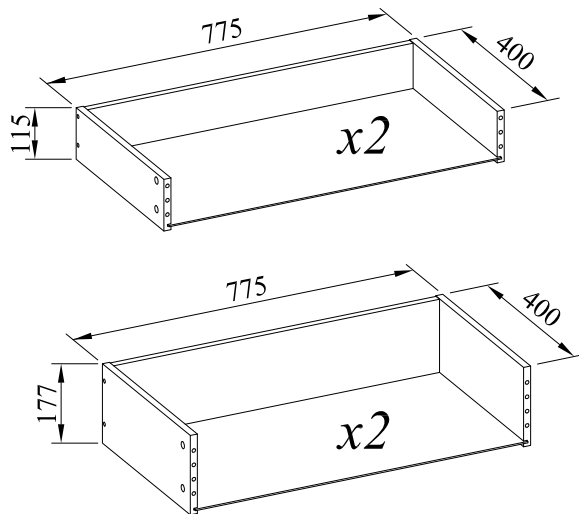

HESTVIK

SKDESIGN

Комод с 4 ящиками

Комод с 4 ящиками + комплект фасадов

Комод с 4 ящиками + комплект фасадов+опора

HESTVIK

Комод с 4 ящиками
комплект фасадов

№	L	B	S	Q	
1	795	469	16	1	1
2	795	469	16	1	1
3	817	470	16	1	1
4	817	470	16	1	1
5	400	115	16	2	1
6	400	115	16	2	1
7	400	177	16	2	1
8	400	177	16	2	1
9	743	101	16	2	1
10	743	163	16	2	1
11	757	404	3	4	1
12	797	403	3	1	1
13	797	403	3	1	1

 Ø3x20 x28	 Ø8x30 x20	 Ø7x50 x20	 4 mm x1	 Ø7x45 x20	 Ø15x12 x20	 Ø18 x40	 L=300 x4
 L=300 x4	 Ø6.3x13 x16	 x4	 Ø4x30 x8	 x20	 L=782 x1	 75x35x15 x1	 Ø4x16 x1
							 8x60 x1

7

8

HESTVIK
Комод с 4 ящиками
комплект фасадов