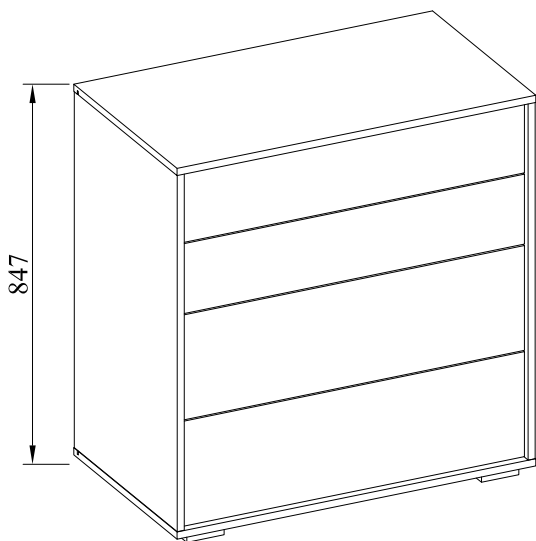

HESTVIK

SKDESIGN

Комод с 4 ящиками

Комод с 4 ящиками + комплект фасадов

Комод с 4 ящиками + комплект фасадов+опора

HESTVIK

Комод с 4 ящиками
комплект фасадов

№	L	B	S	Q	
1	795	469	16	1	1
2	795	469	16	1	1
3	817	470	16	1	1
4	817	470	16	1	1
5	400	115	16	2	1
6	400	115	16	2	1
7	400	177	16	2	1
8	400	177	16	2	1
9	743	101	16	2	1
10	743	163	16	2	1
11	757	404	3	4	1
12	797	403	3	1	1
13	797	403	3	1	1

 Ø3x20 x28	 Ø8x30 x20	 Ø7x50 x20	 4 mm x1	 Ø7x45 x20	 Ø15x12 x20	 Ø18 x40	 L=300 x4
 L=300 x4	 Ø6.3x13 x16	 x4	 Ø4x30 x8	 x20	 L=782 x1	 75x35x15 x1	 Ø4x16 x1
							 8x60 x1

7

8

HESTVIK
Комод с 4 ящиками
комплект фасадов

№	L	B	S	Q	
1	156	779	16	2	1
2	234	779	16	2	1

9

10

11

x2

12

x2

13