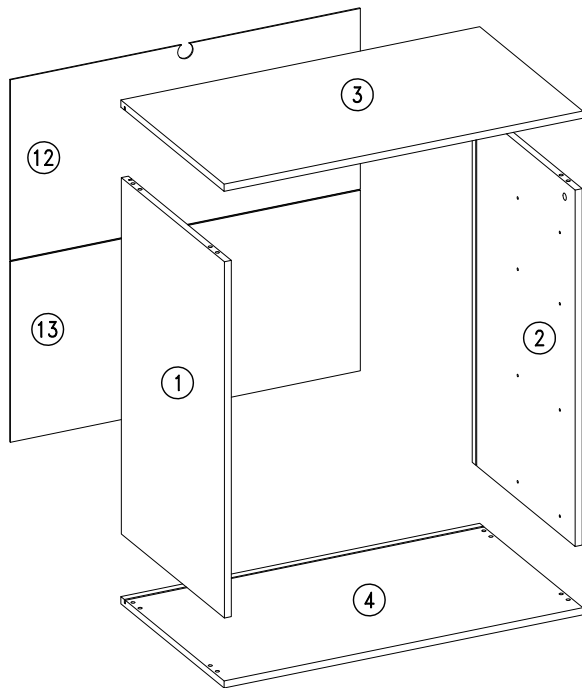

HESTVIK

SKDESIGN

Комод с 4 ящиками

Комод с 4 ящиками + комплект фасадов

Комод с 4 ящиками + комплект фасадов+опора

HESTVIK

Комод с 4 ящиками
комплект фасадов

№	L	B	S	Q	
1	795	469	16	1	1
2	795	469	16	1	1
3	817	470	16	1	1
4	817	470	16	1	1
5	400	115	16	2	1
6	400	115	16	2	1
7	400	177	16	2	1
8	400	177	16	2	1
9	743	101	16	2	1
10	743	163	16	2	1
11	757	404	3	4	1
12	797	403	3	1	1
13	797	403	3	1	1

 Ø3x20 x28	 Ø8x30 x20	 Ø7x50 x20	 4 mm x1	 Ø7x45 x20	 Ø15x12 x20	 Ø18 x40	 L=300 x4
 L=300 x4	 Ø6.3x13 x16	 x4	 Ø4x30 x8	 x20	 L=782 x1	 75x35x15 x1	 Ø4x16 x1
							 8x60 x1

7

8

HESTVIK
Комод с 4 ящиками
комплект фасадов