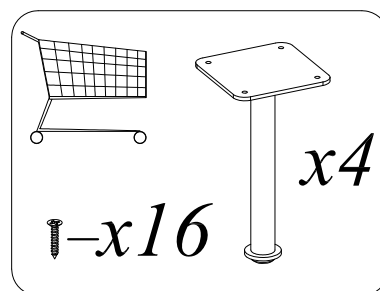

HESTVIK

SKDESIGN

Комод с 4 ящиками

Комод с 4 ящиками + комплект фасадов

Комод с 4 ящиками + комплект фасадов+опора

HESTVIK

Комод с 4 ящиками
комплект фасадов

№	L	B	S	Q	
1	795	469	16	1	1
2	795	469	16	1	1
3	817	470	16	1	1
4	817	470	16	1	1
5	400	115	16	2	1
6	400	115	16	2	1
7	400	177	16	2	1
8	400	177	16	2	1
9	743	101	16	2	1
10	743	163	16	2	1
11	757	404	3	4	1
12	797	403	3	1	1
13	797	403	3	1	1

 Ø3x20 x28	 Ø8x30 x20	 Ø7x50 x20	 4 mm x1	 Ø7x45 x20	 Ø15x12 x20	 Ø18 x40	 L=300 x4
 L=300 x4	 Ø6.3x13 x16	 x4	 Ø4x30 x8	 x20	 L=782 x1	 75x35x15 x1	 Ø4x16 x1
							 8x60 x1

7

8

HESTVIK
Комод с 4 ящиками
комплект фасадов