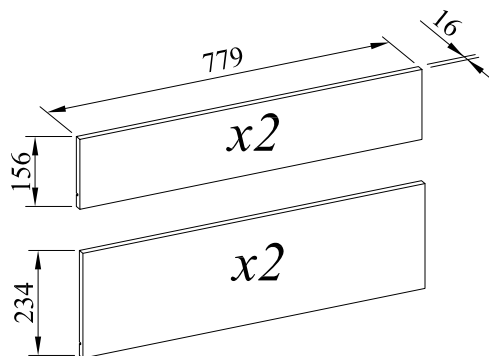

HESTVIK

SKDESIGN

Комод с 4 ящиками

Комод с 4 ящиками + комплект фасадов

Комод с 4 ящиками + комплект фасадов+опора

HESTVIK

Комод с 4 ящиками
комплект фасадов

№	L	B	S	Q	
1	795	469	16	1	1
2	795	469	16	1	1
3	817	470	16	1	1
4	817	470	16	1	1
5	400	115	16	2	1
6	400	115	16	2	1
7	400	177	16	2	1
8	400	177	16	2	1
9	743	101	16	2	1
10	743	163	16	2	1
11	757	404	3	4	1
12	797	403	3	1	1
13	797	403	3	1	1

 Ø3x20 x28	 Ø8x30 x20	 Ø7x50 x20	 4 mm x1	 Ø7x45 x20	 Ø15x12 x20	 Ø18 x40	 L=300 x4
 L=300 x4	 Ø6.3x13 x16	 x4	 Ø4x30 x8	 x20	 L=782 x1	 75x35x15 x1	 Ø4x16 x1
							 8x60 x1

7

8

HESTVIK
Комод с 4 ящиками
комплект фасадов

№	L	B	S	Q	
1	156	779	16	2	1
2	234	779	16	2	1

9

10

11

x2

12

x2

13