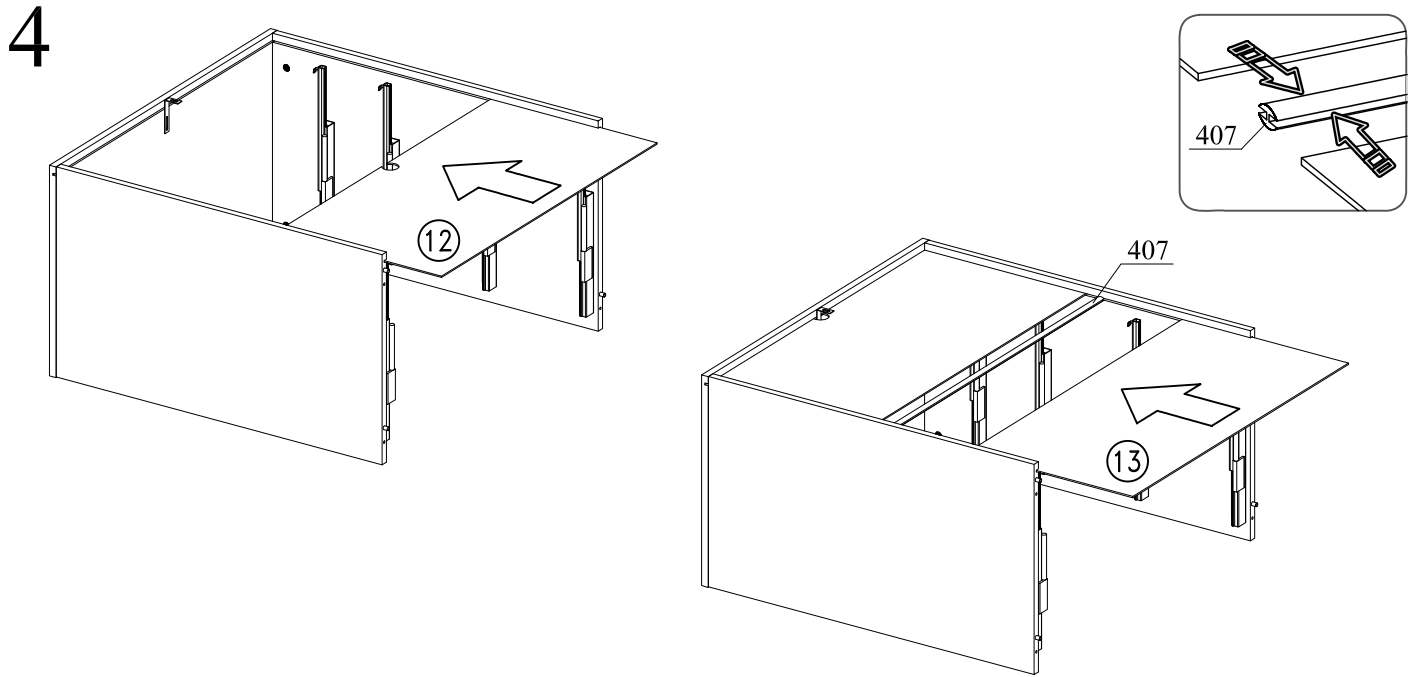

HESTVIK

SKDESIGN

Комод с 4 ящиками

Комод с 4 ящиками + комплект фасадов

Комод с 4 ящиками + комплект фасадов+опора

HESTVIK

Комод с 4 ящиками
комплект фасадов

№	L	B	S	Q	
1	795	469	16	1	1
2	795	469	16	1	1
3	817	470	16	1	1
4	817	470	16	1	1
5	400	115	16	2	1
6	400	115	16	2	1
7	400	177	16	2	1
8	400	177	16	2	1
9	743	101	16	2	1
10	743	163	16	2	1
11	757	404	3	4	1
12	797	403	3	1	1
13	797	403	3	1	1

 Ø3x20 x28	 Ø8x30 x20	 Ø7x50 x20	 4 mm x1	 Ø7x45 x20	 Ø15x12 x20	 Ø18 x40	 L=300 x4
 L=300 x4	 Ø6.3x13 x16	 x4	 Ø4x30 x8	 x20	 L=782 x1	 75x35x15 x1	 Ø4x16 x1
							 8x60 x1

7

8

HESTVIK
Комод с 4 ящиками
комплект фасадов