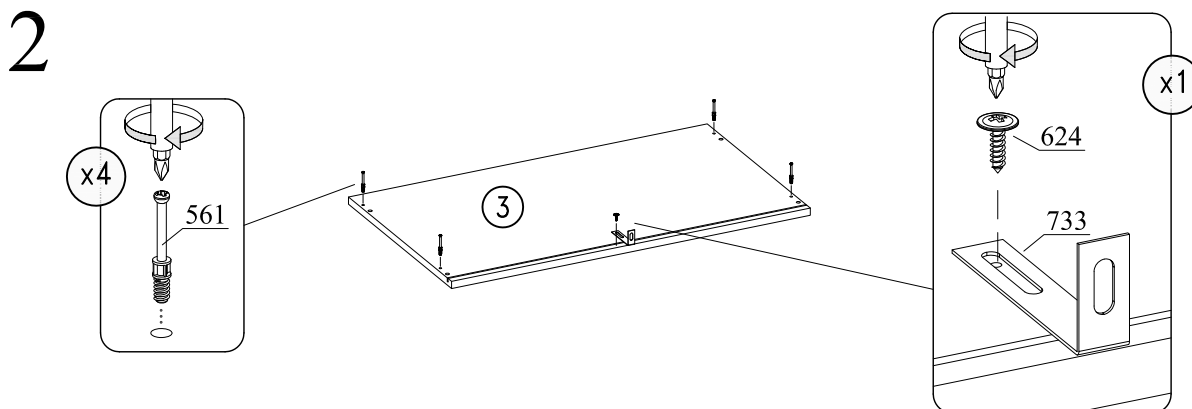

HESTVIK

SKDESIGN

Комод с 4 ящиками

Комод с 4 ящиками + комплект фасадов

Комод с 4 ящиками + комплект фасадов+опора

HESTVIK

Комод с 4 ящиками
комплект фасадов

№	L	B	S	Q	
1	795	469	16	1	1
2	795	469	16	1	1
3	817	470	16	1	1
4	817	470	16	1	1
5	400	115	16	2	1
6	400	115	16	2	1
7	400	177	16	2	1
8	400	177	16	2	1
9	743	101	16	2	1
10	743	163	16	2	1
11	757	404	3	4	1
12	797	403	3	1	1
13	797	403	3	1	1

 Ø3x20 x28	 Ø8x30 x20	 Ø7x50 x20	 4 mm x1	 Ø7x45 x20	 Ø15x12 x20	 Ø18 x40	 L=300 x4
 L=300 x4	 Ø6.3x13 x16	 x4	 Ø4x30 x8	 x20	 L=782 x1	 75x35x15 x1	 Ø4x16 x1
							 8x60 x1

7

8

HESTVIK
Комод с 4 ящиками
комплект фасадов