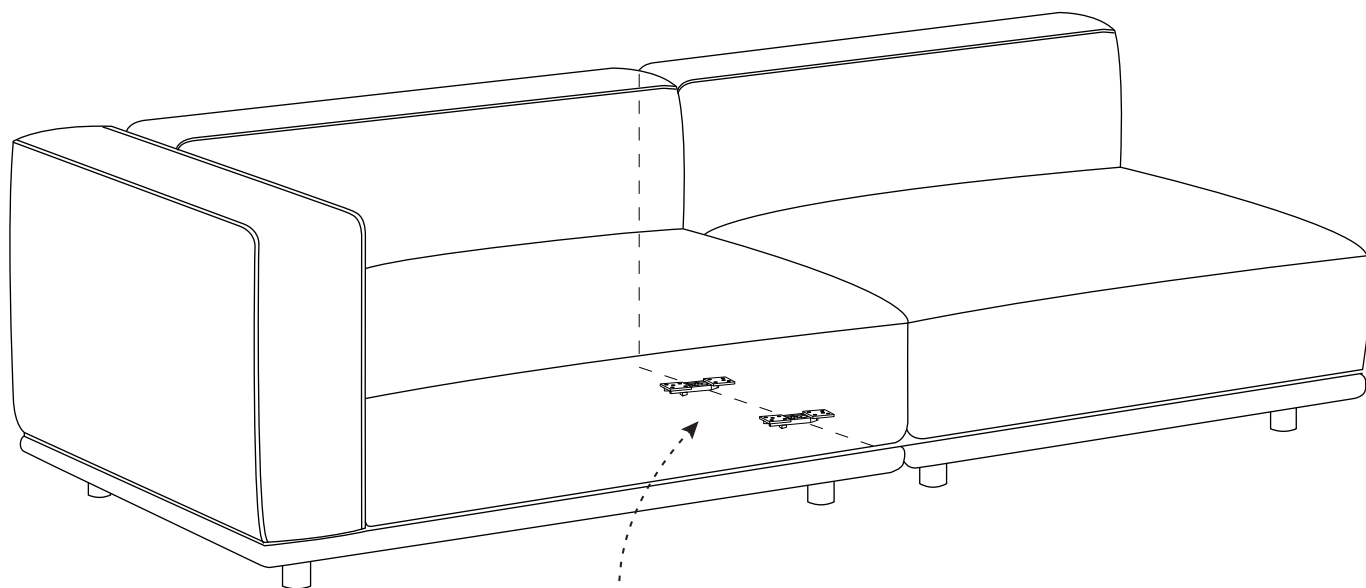

2

Установка спинки и подлокотника производится одинаково

Расстегните молнию в нижней части дивана и вкрутите болты М8.

3

Модули крепятся между собой  
с помощью зацепов-соединителей «Крокодил»