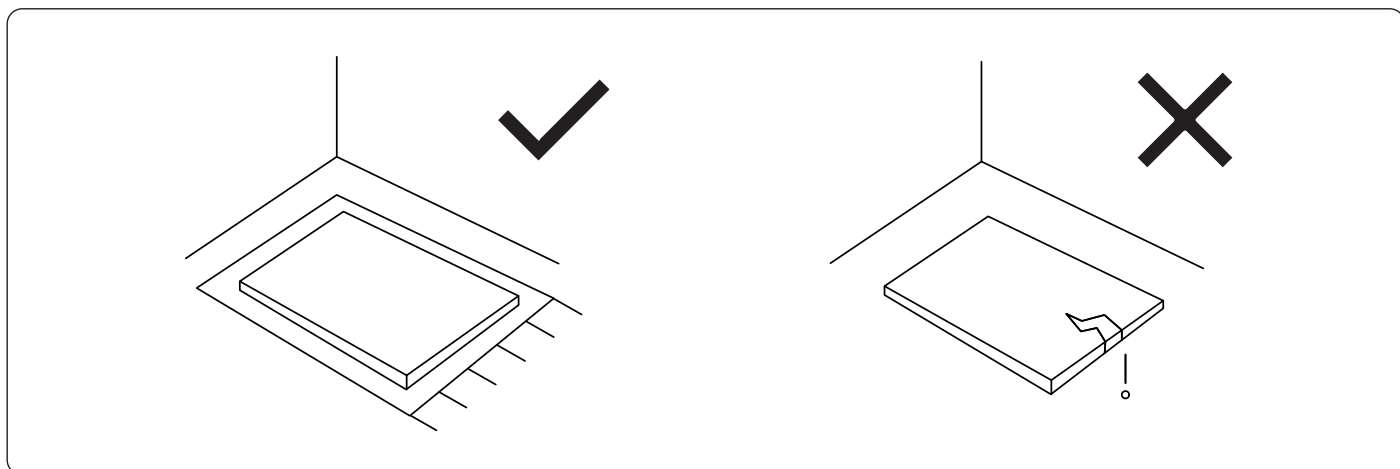

Сборку производить на мягкой поверхности!