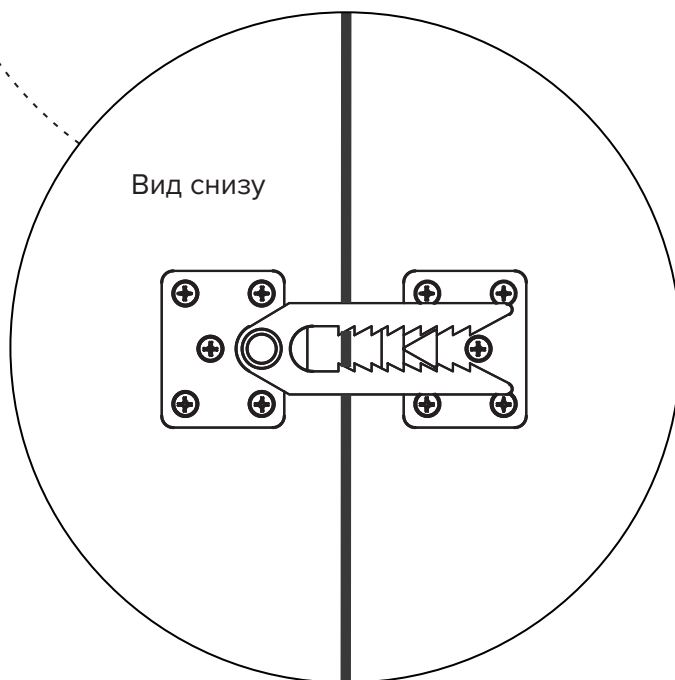

2

Установка спинки и подлокотника производится одинаково

Расстегните молнию в нижней части дивана и вкрутите болты М8.

3

Модули крепятся между собой  
с помощью зацепов-соединителей «Крокодил»