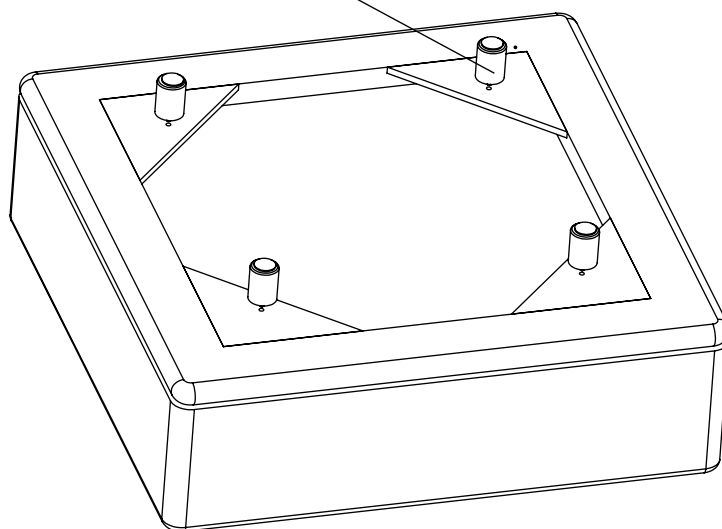

2

Установка спинки и подлокотника производится одинаково

Расстегните молнию в нижней части дивана и вкрутите болты М8.

3

Модули крепятся между собой  
с помощью зацепов-соединителей «Крокодил»