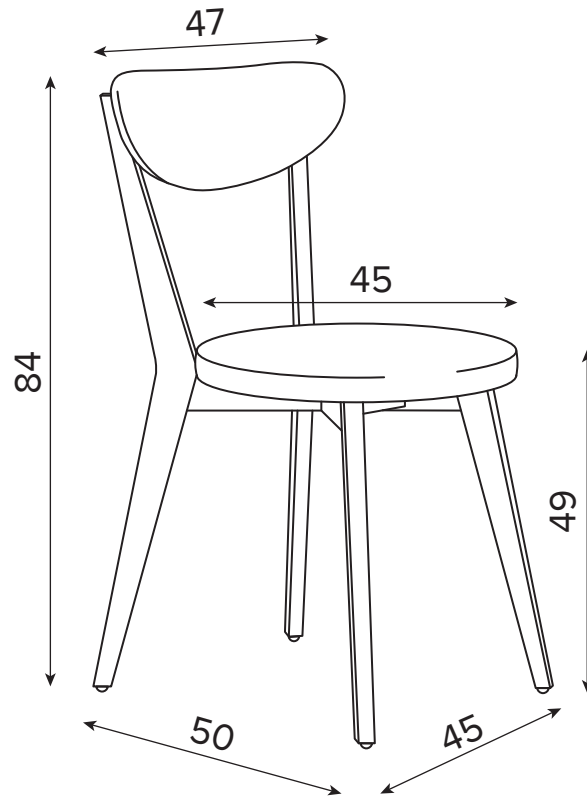

# KOLUMBUS

SKDESIGN

Обеденный стул

**Сборку производить на мягкой поверхности!**

**Не знаете как собрать? Позвоните!**

**A1**

10 МИН

**A2**

**A3**

**B1**

M6×35

**x2**

**B2**

M6×60

**x4**

**B3**