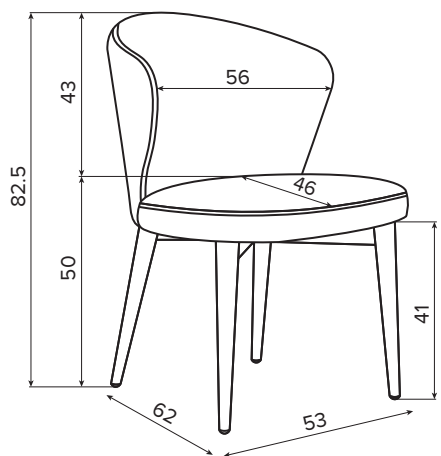

MIAMI/FARGO

SKDESIGN

Обеденный стул

Обеденное полукресло

Сборку производить на мягкой поверхности!

Не знаете как собрать? Позвоните!

A1

A3

A2

A4

A5

20 МИН

B1

M6x60

x4

B2