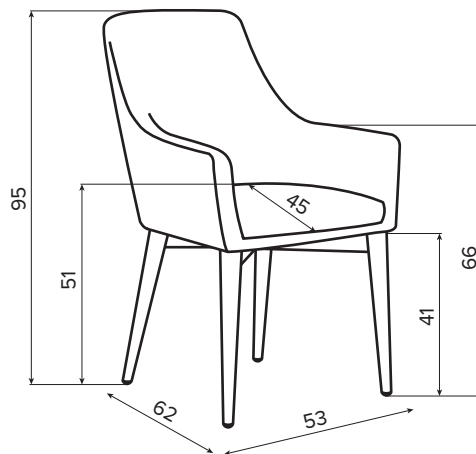

MIAMI/FARGO

SKDESIGN

Обеденный стул

Обеденное полукресло

Сборку производить на мягкой поверхности!

Не знаете как собрать? Позвоните!

A1

A3

A2

A4

A5

20 МИН

B1

M6x60

x4

B2