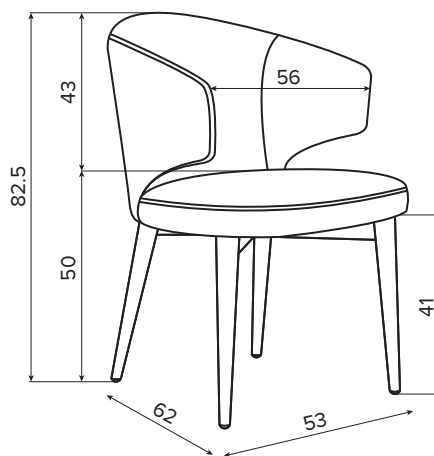

MIAMI/FARGO

SKDESIGN

Обеденный стул

Обеденное полукресло

Сборку производить на мягкой поверхности!

Не знаете как собрать? Позвоните!

A1

A3

A2

A4

A5

20 МИН

B1

M6x60

x4

B2